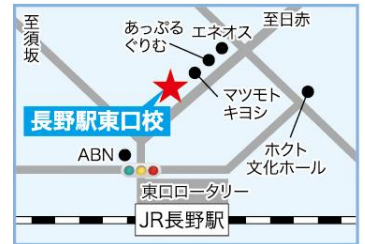

KATEKYO小学生テストのご案内

KATEKYO小学生テストとは、『**本当の実力を知るための学力テスト**』です。小学校の単元テストは習った単元の確認という意味合いが強く、習った直後であるために一定の点数を取りやすいという傾向にあります。

結果を分析することで、今後の学習の方向性を知ることができ、**受検ならば志望校が見えてきます**。お子様の力試しとして、学力の確認と今後の学習のために、ぜひ受検をご検討ください。

- ★受検会場 KATEKYO学院 長野駅東口校(長野駅から徒歩8分)
- ※長野市エリアは長野駅東口校の開催です。
(長野大通り校・長野吉田校・運動公園前校は非開催です。)

- ★開場時間 12:50～(テスト開始は13:00より)

- ★時間割 ※学年によって試験時間が異なります

学年	教科数	教科	時間
小1・小2 各30分	2教科	国語(30分)	13:00～13:30
		算数(30分)	13:40～14:10
小3・小4 各40分	2教科	国語(40分)	13:00～13:40
		算数(40分)	13:50～14:30
小5・小6 Aタイプ (標準版)	4教科 (5教科)	国語(40分)	13:00～13:40
		算数(40分)	13:50～14:30
		理科(30分)	14:40～15:10
		社会(30分)	15:20～15:50
		英語(40分)	16:00～16:40
小5・小6 Bタイプ (首都圏等受験版)	4教科	国語(50分)	13:00～13:50
		算数(50分)	14:00～14:50
		理科(40分)	15:00～15:40
		社会(40分)	15:50～16:30