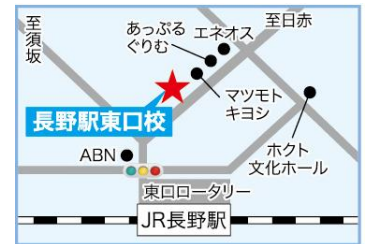

KATEKYO小学生テストのご案内

KATEKYO小学生テストとは、『**本当の実力を知るための学力テスト**』です。小学校の単元テストは習った単元の確認という意味合いが強く、習った直後であるために一定の点数を取りやすいという傾向にあります。

結果を分析することで、今後の学習の方向性を知ることでもでき、**受検ならば志望校が見えてきます**。お子様の力試しとして、学力の確認と今後の学習のために、ぜひ受検をご検討ください。

★お支払方法

①会員様（受講生）⇒受検月の月謝（指導料）と合わせてお支払いいただきます。（口座振替またはお振込）

②一般生（外部生）⇒お申込み時にご案内します。

※万一、受検当日欠席の場合でも受検料は返却できませんのでご了承ください。

★受検会場 KATEKYO学院 長野駅東口校（長野駅から徒歩8分）

※長野市エリアは長野駅東口校のみ開催です。

（長野大通り校・長野吉田校・運動公園前校・篠ノ井駅前校は非開催です。）

★開場時間 13:00～（テスト開始は13:10より）

★時間割 ※学年によって試験時間が異なります

学年	教科数	教科	時間
小1・小2 各30分	2教科	国語（30分）	13:10～13:40
		算数（30分）	13:50～14:20
小3・小4 各40分	2教科	国語（40分）	13:10～13:50
		算数（40分）	14:00～14:40
小5・小6 Aタイプ （標準レベル）	4教科	国語（40分）	13:10～13:50
		算数（40分）	14:00～14:40
		理科（40分）	14:50～15:30
		社会（40分）	15:40～16:20
小5・小6 Bタイプ （受検レベル）	4教科	国語（50分）	13:10～14:00
		算数（50分）	14:10～15:00
		理科（40分）	15:10～15:50
		社会（40分）	16:00～16:40